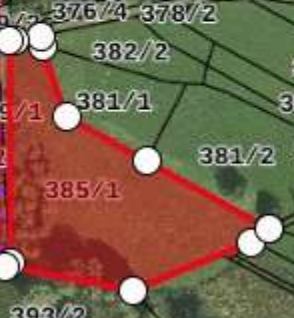

Mappa cartografica – inquadramento dell'area

Centro storico Scurelle

pp. ff. 384/1 e 384/5: C.C. Villa Agneda

Ortofoto pp. ff. 384/1 e 385/1 in C.C. Villa Agnedo

CASTELVANO

385/1